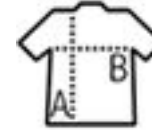

SAC POLOCHON

Qualité

Style

100% coton canvas
Sac trendy souple multi-usages
Anses de transport contrastées
1 poche intérieure et 1 poche frontale

Taille

TUN

45 x 25 cm

COLISAGE

CARACTERISTIQUES

1

15

Taille carton : 43 x 29 x 16 cm
weight : 4,5 kg

**TOP
1**

Lime fluo /
Royal

Noir / Lime
fluo

Royal /
Orange